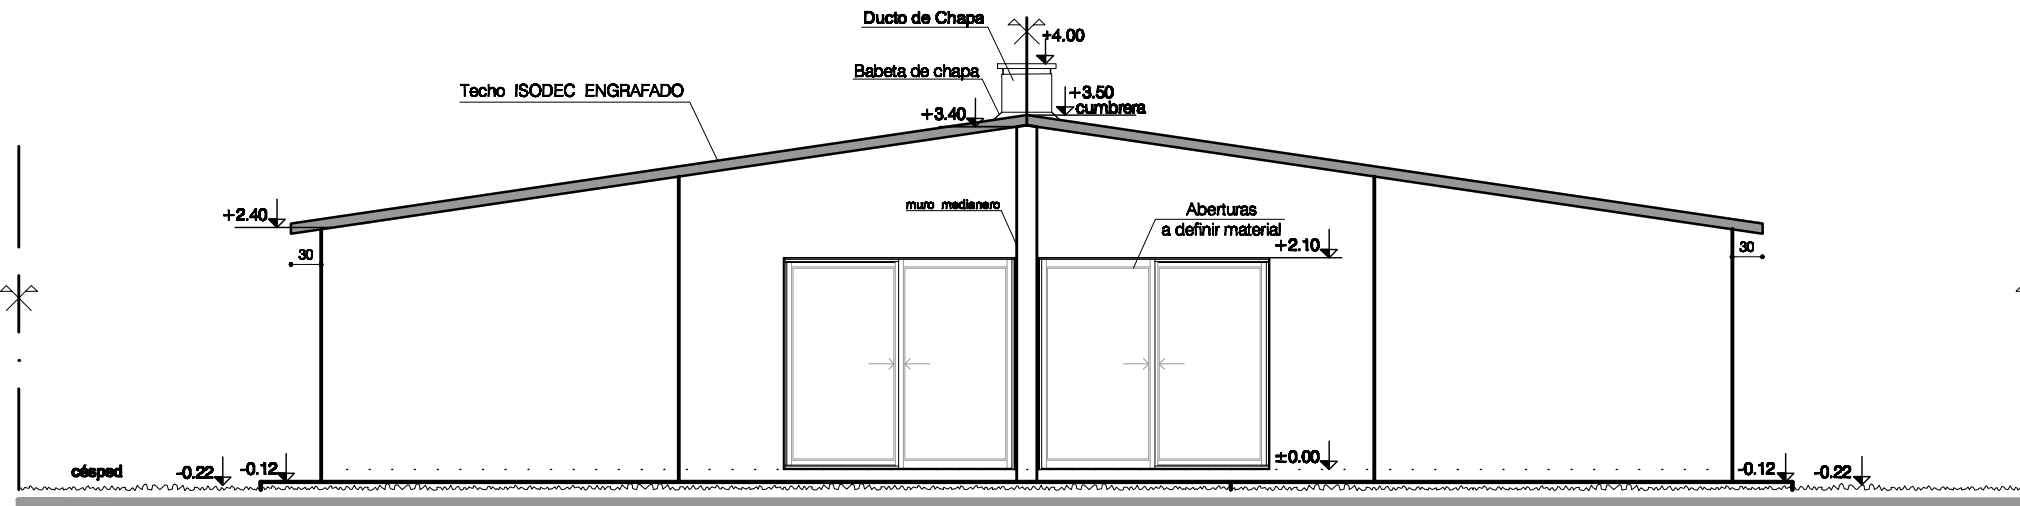

FACHADA PRINCIPAL

FACHADA POSTERIOR

FACHADA LATERAL

**FACHADA PRINCIPAL**  
**FACHADA POSTERIOR**  
**FACHADA LATERAL**

<p align="center"><b>Proyecto de VIVIENDAS</b>  <b>BORDE SUR</b>  <b>FRAY BENTOS</b></p>			<p>Lámina  <b>09</b></p>
<p>Plano: <b>FACHADAS</b></p>			
Director: Arq. HUGO HORNOS	Escala: 1: 75		Localidad:
Arquitecto: CARLOS SOBRINO	Fecha: Noviembre 2009		FRAY BENTOS
Colabora: Arq. G. Lazoano	Dibujante: Ma. Alexandra Palacio	Archivo: BORDE SUR.dwg	