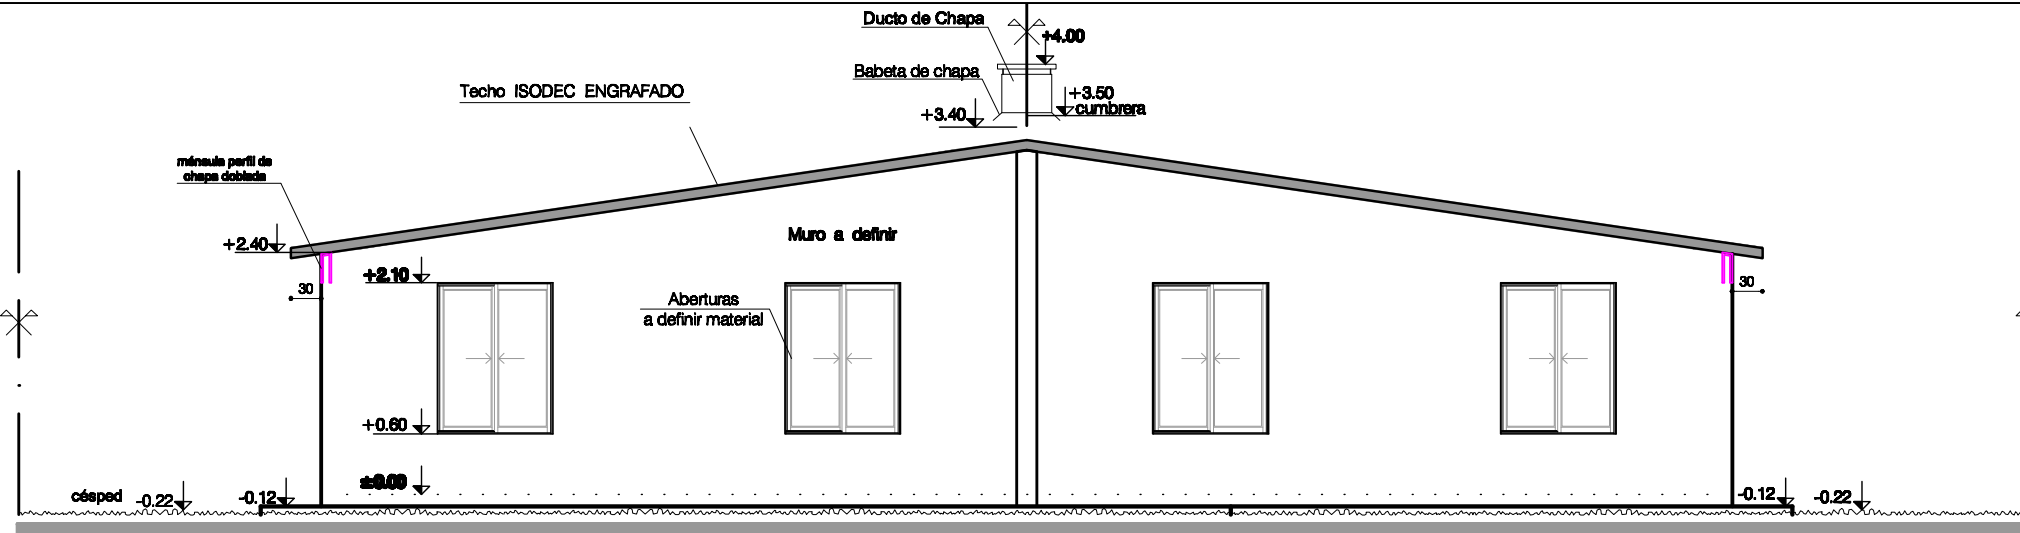

FACHADA PRINCIPAL

FACHADA POSTERIOR

FACHADA LATERAL

**FACHADA PRINCIPAL**  
**FACHADA POSTERIOR**  
**FACHADA LATERAL**

<p align="center"><b>Proyecto de VIVIENDAS</b>  <b>BORDE SUR</b>  <b>FRAY BENTOS</b></p>			<p>Lámina  <b>09</b></p>
<p>Plano: <b>FACHADAS</b></p>			
Director: Arq. HUGO HORNOS	Escala: 1: 75		Localidad:
Arquitecto: CARLOS SOBRINO	Fecha: Noviembre 2009		FRAY BENTOS
Colabora: Arq. G. Lazoano	Dibujante: Ma. Alexandra Palacio	Archivo: BORDE SUR.dwg	