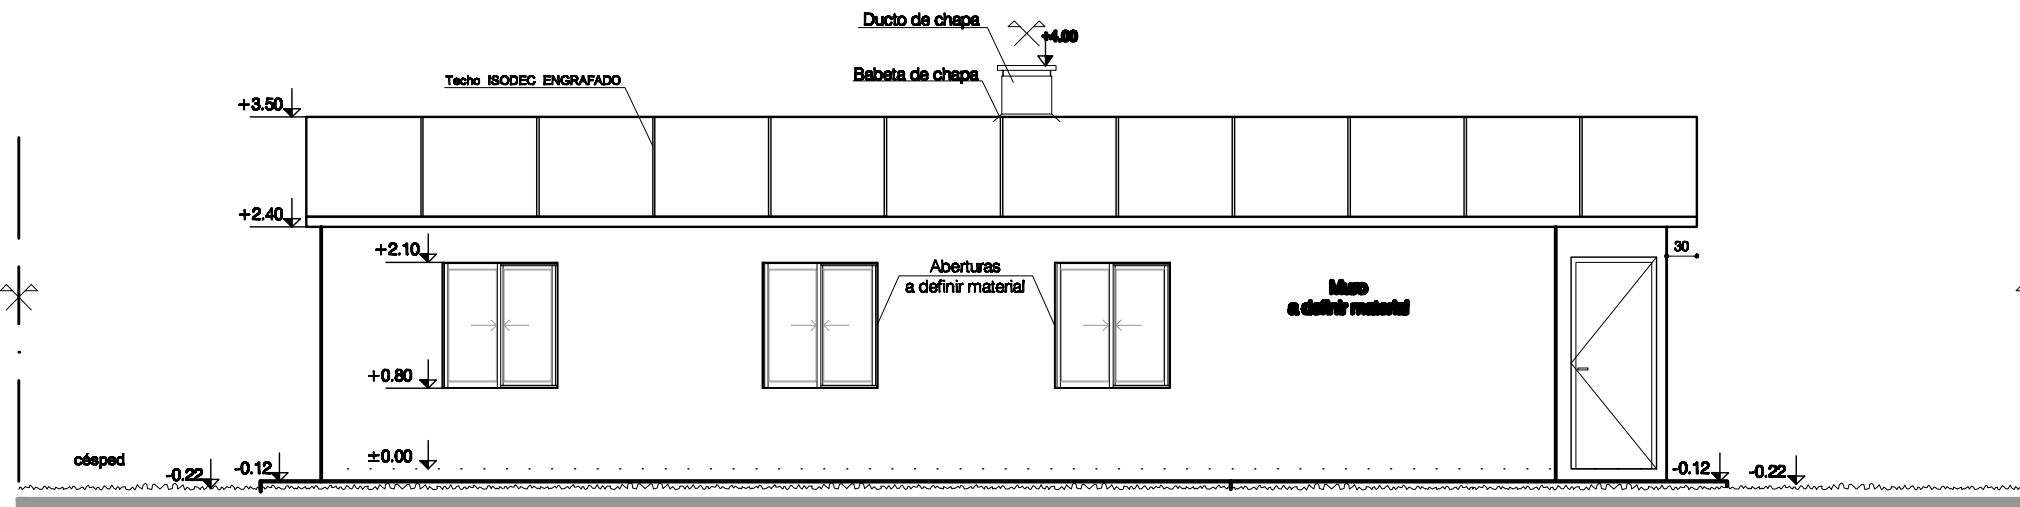

FACHADA PRINCIPAL

FACHADA POSTERIOR

FACHADA LATERAL

**FACHADA PRINCIPAL**  
**FACHADA POSTERIOR**  
**FACHADA LATERAL**

<p align="center"><b>Proyecto de VIVIENDAS</b>  <b>BORDE SUR</b>  <b>FRAY BENTOS</b></p>			<p>Lámina  <b>09</b></p>
<p>Plano: <b>FACHADAS</b></p>			
Director: Arq. HUGO HORNOS	Escala: 1: 75		Localidad:
Arquitecto: CARLOS SOBRINO	Fecha: Noviembre 2009		FRAY BENTOS
Colabora: Arq. G. Lazoano	Dibujante: Ma. Alexandra Palacio	Archivo: BORDE SUR.dwg	